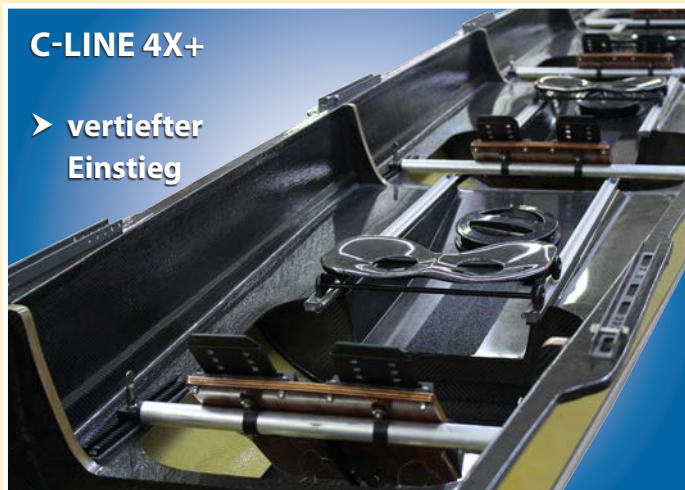

C-LINE
FLÜGEL AUSLEGER

RUDERN IN BESTFORM vom Einer bis zum Achter

GEBAUT IN CARBON-KEVLAR
SANDWICH MIT NOMEX WABE

- Stembretter mit Flexfoot-System
- Kugellager-Rollsitze
- WKR System-Dollen
- S-Rigg Ausleger oder Aluminium Flügelausleger

C-LINE 4X+

- Carbon-verstärktes Waschbord
- Unterbau aus verstärktem Hartschaum
- Bootsgewicht: 62 kg

C-LINE 4X+

- vertiefter Einstieg

C-LINE 2X+/3X

- Bootsschale in Kevlar/Carbon Gewebe
- Sitzplätze mit Carbon belegtem Hartschaum
- Bootsgewicht: 49 kg